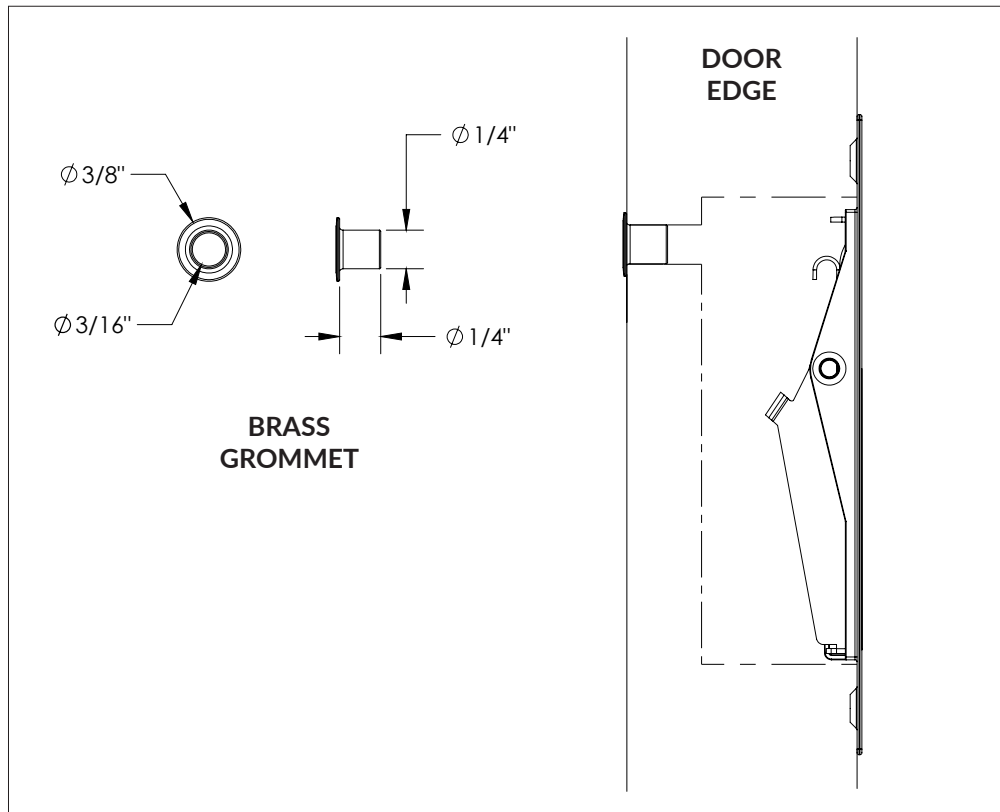

2220

SIDE VIEW

BRASS GROMMET