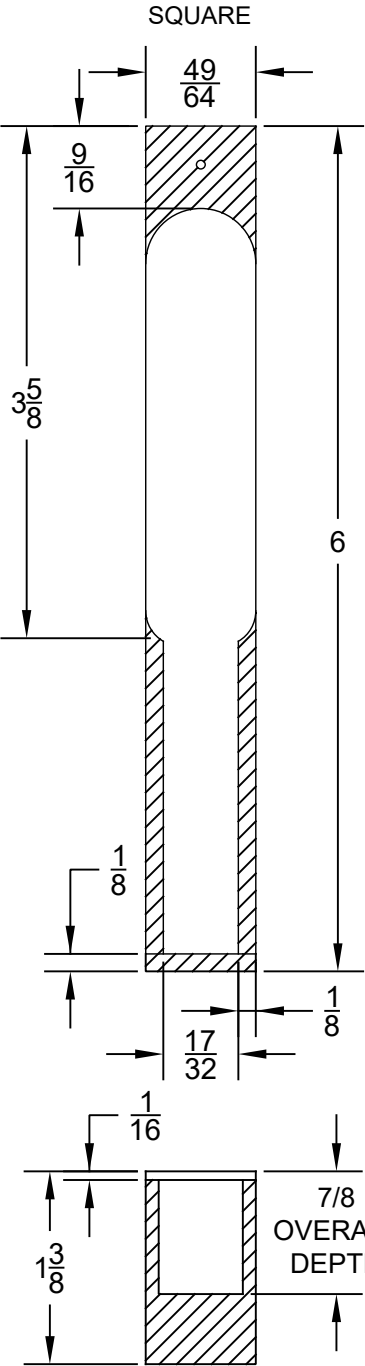

Door Preparation: 6" FLUSH BOLT

EMTEK®

1/16" DEPTH